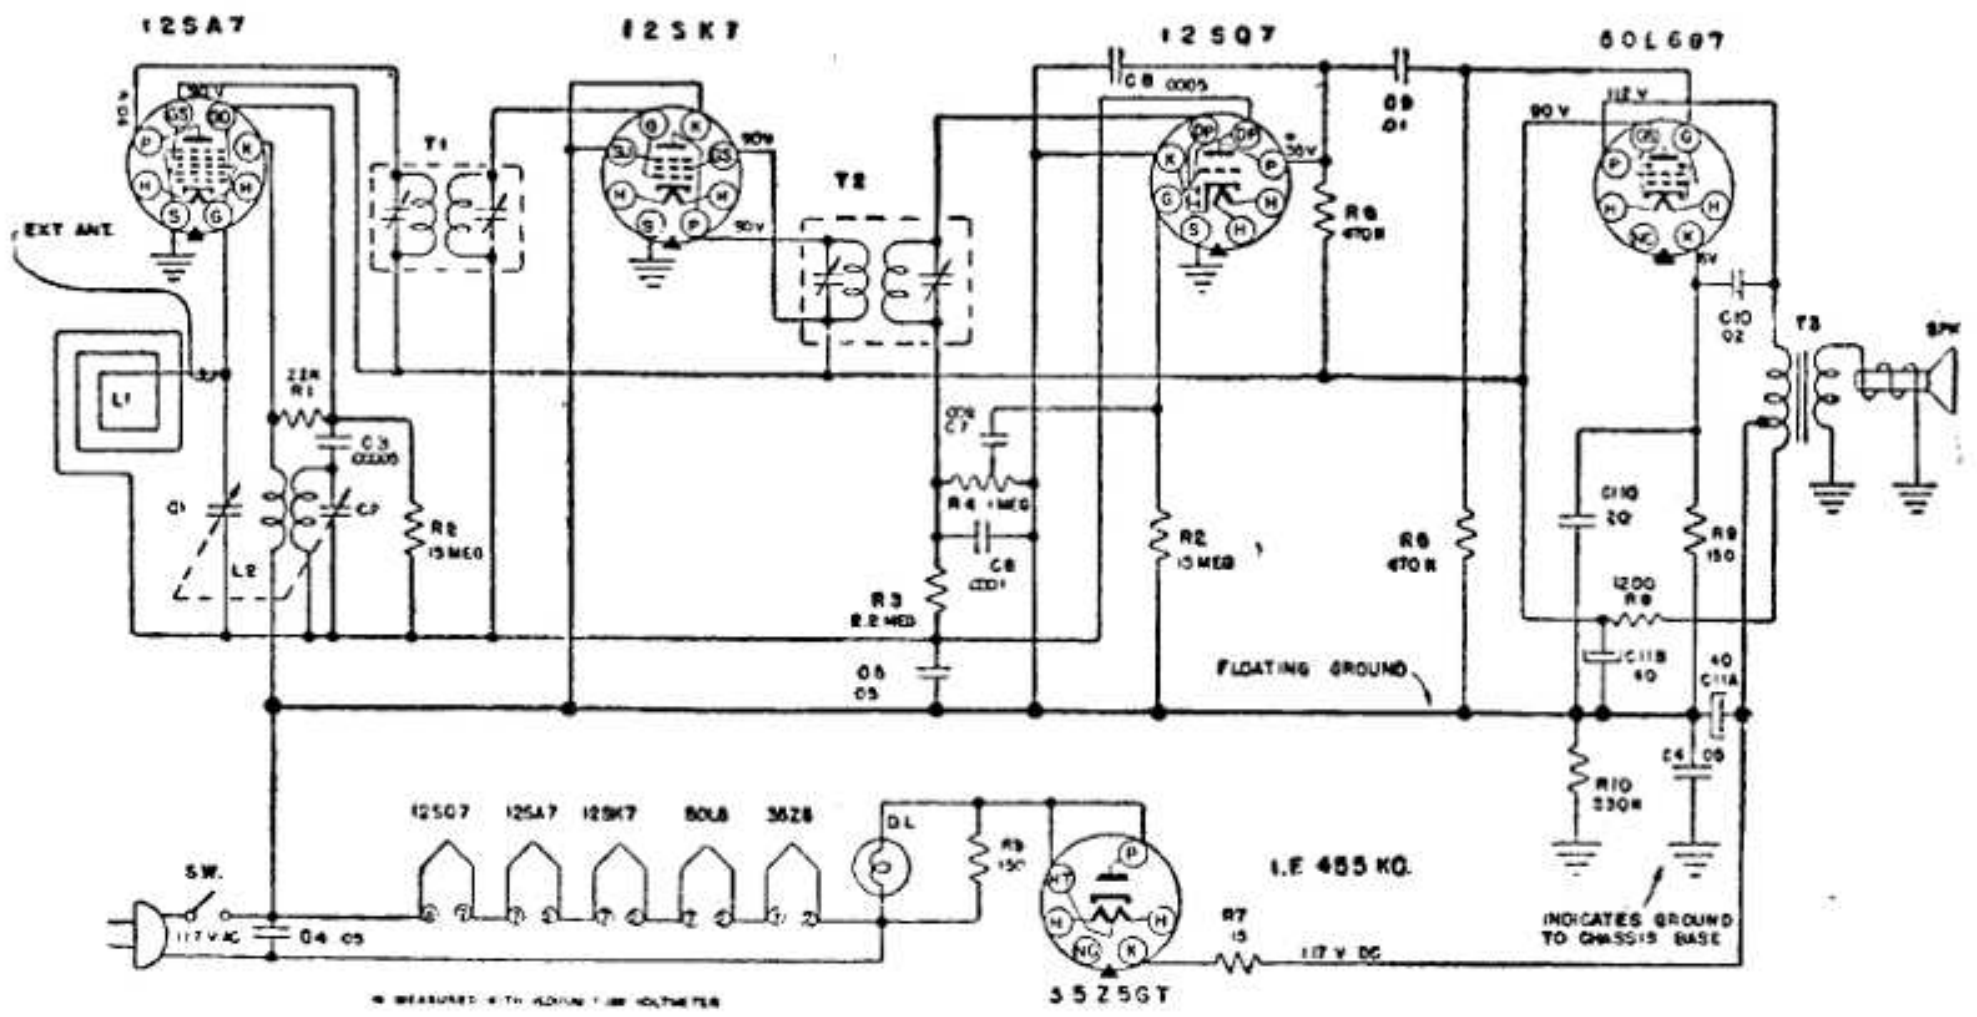

ARVIN MODD. 152T - 153T

ARVIN MODD. 152T - 153T

Piccola supereterodina CA/CC, con valvole GT, telaio interno o antenna esterna (ext. ant.).